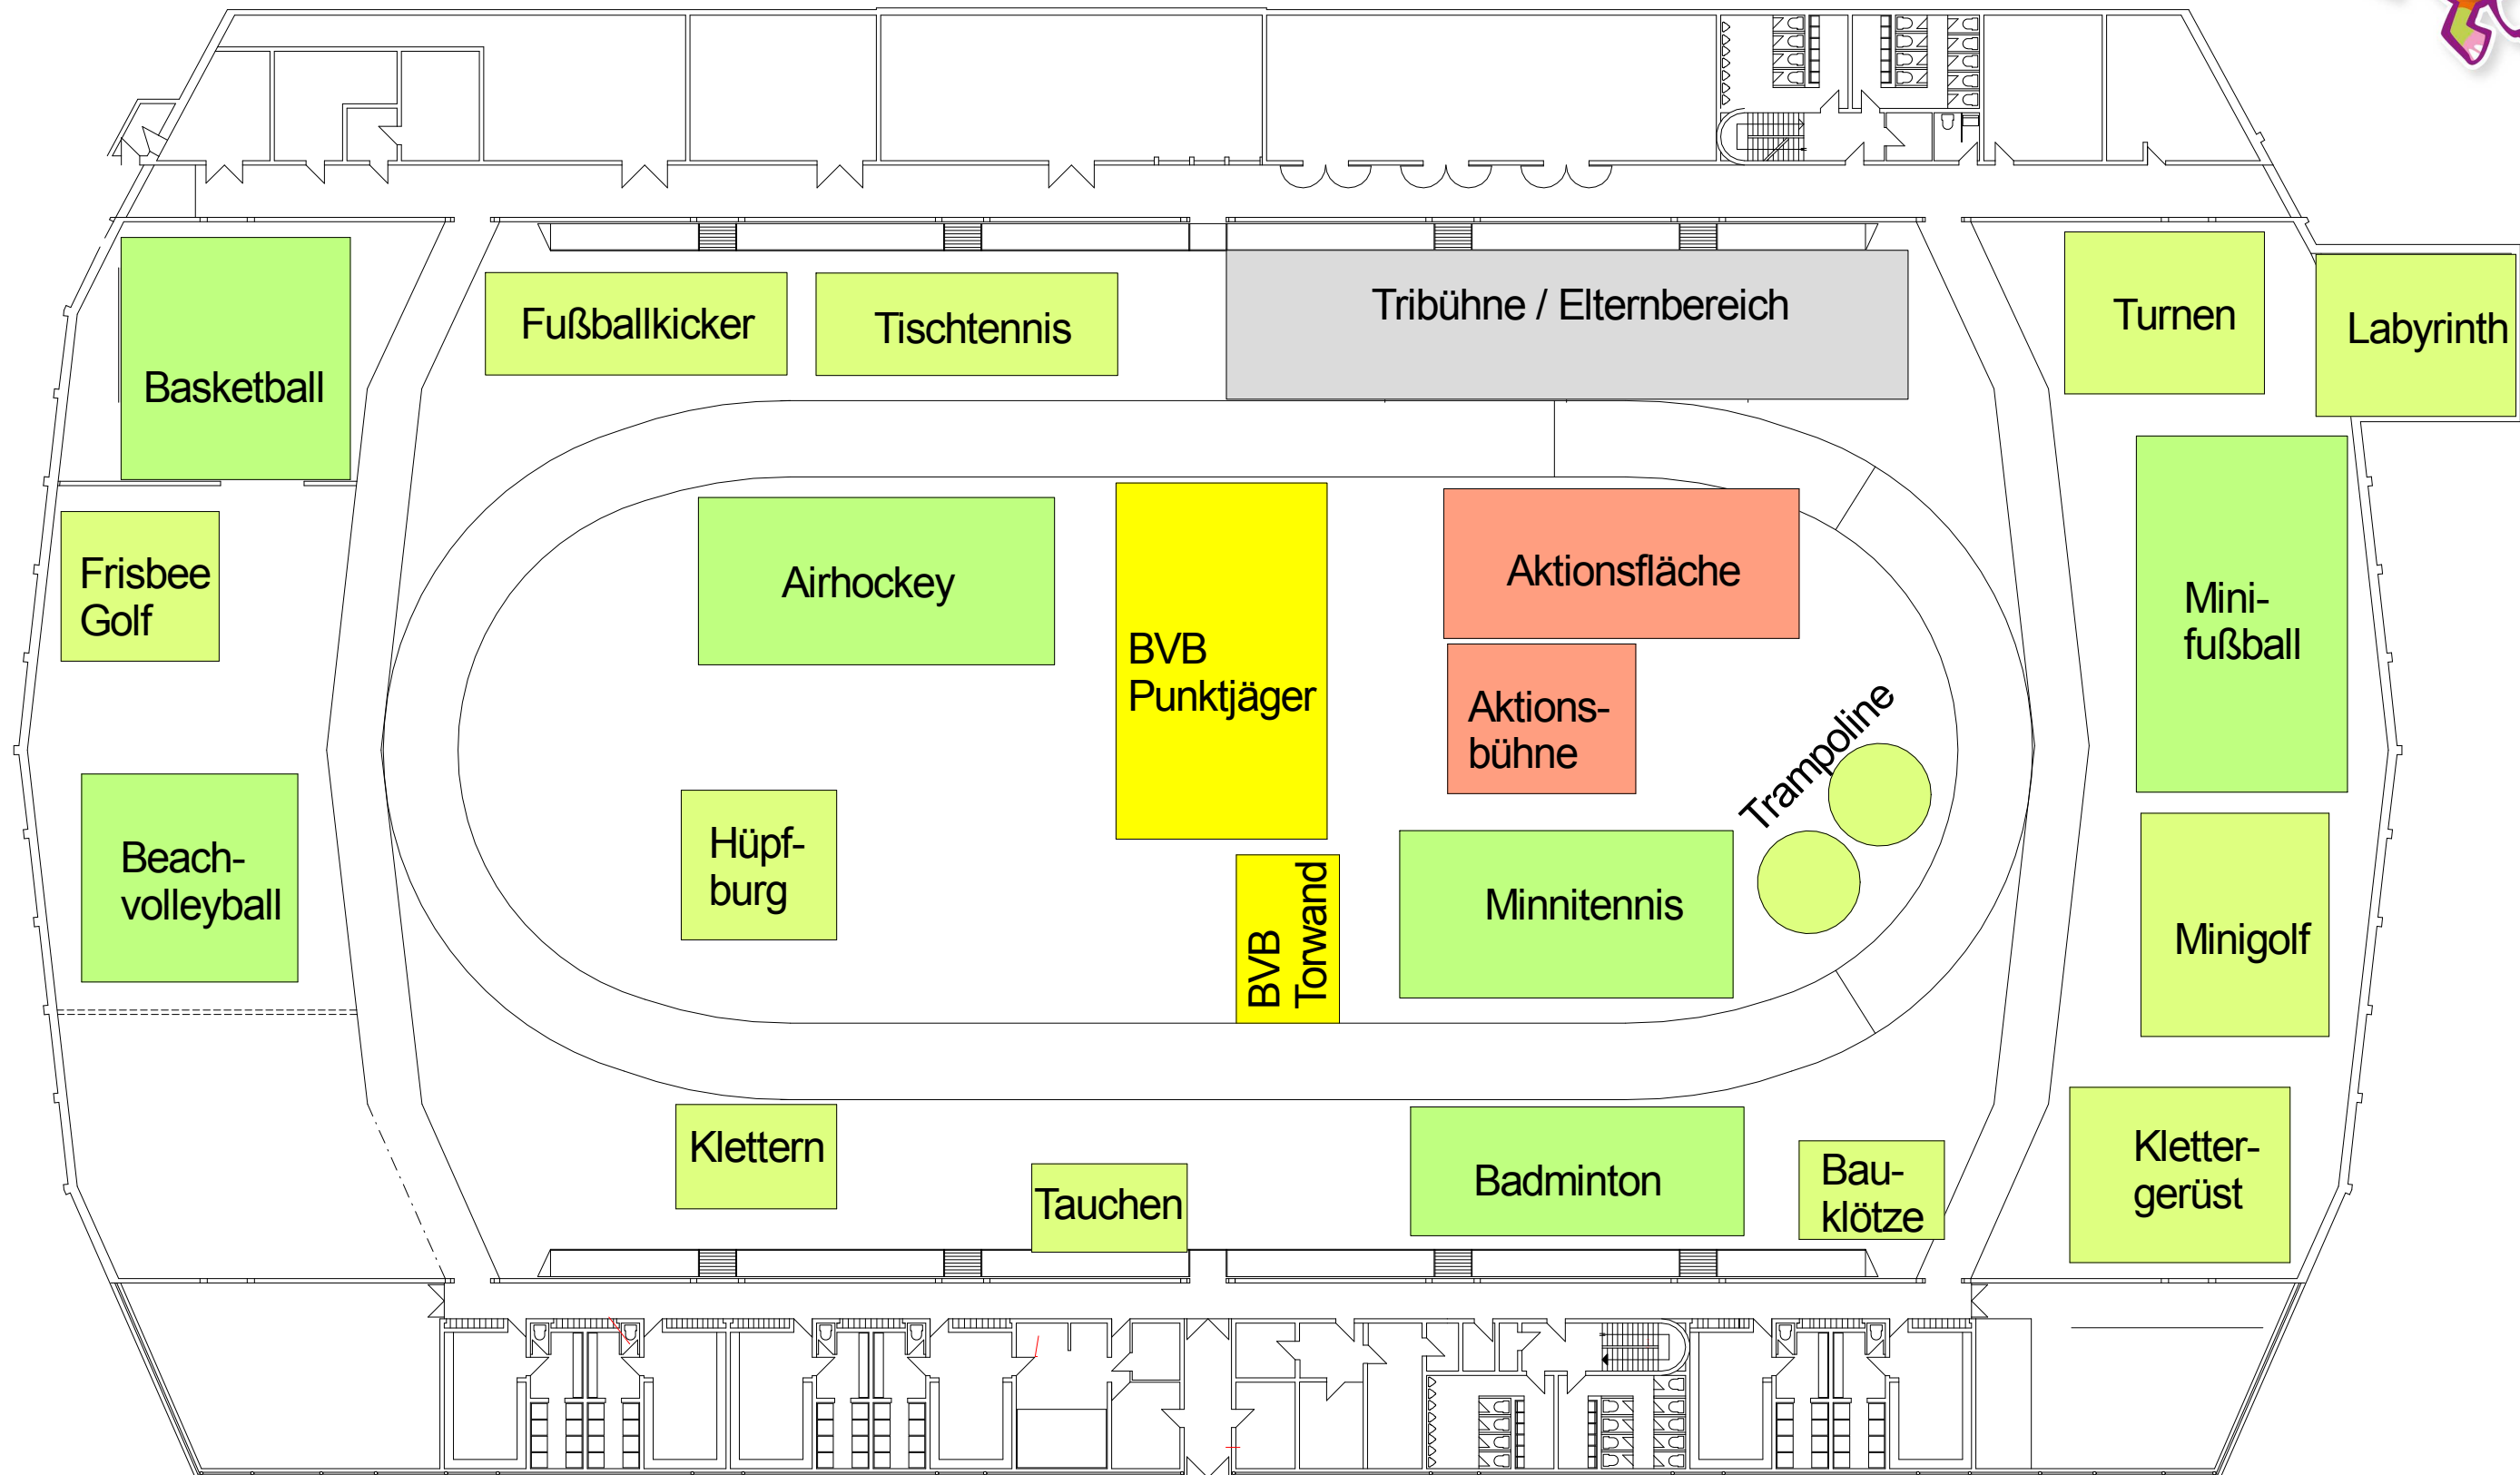

Lageplan

Standort ●

Toiletten
Organi-
sation

Sanitäts-
raum

Toiletten

Basketball

Fußballkicker

Tischtennis

Tribühne / Elternbereich

Turnen

Labyrinth

Frisbee
Golf

Airhockey

BVB
Punktjäger

Aktionsfläche

Mini-
fußball

Beach-
volleyball

Hüpf-
burg

BVB
Torwand

Aktions-
bühne

Trampoline

Minigolf

Klettern

Tauchen